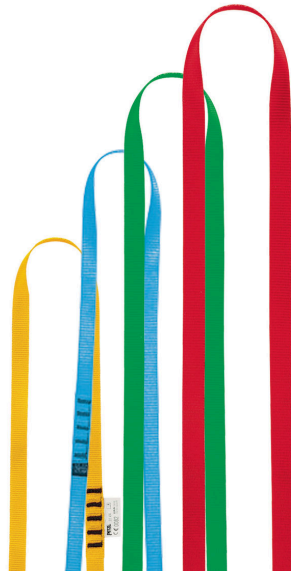

Univers	Professionnel
Type	Verticalité
Famille	Amarrages
Sous-famille	Sangles d'amarrage

ANNEAU

ANNEAU est un anneau de sangle disponible en quatre longueurs, avec un code couleur pour identifier facilement la longueur.

Descriptif court Anneau de sangle

Argumentaire

- Anneau de sangle pour la réalisation d'amarrage.
- Disponible en quatre longueurs : 60, 80, 120 et 150 cm.
- Code couleur pour identifier facilement la longueur.
- Disponible également en version noire.

Spécifications

- Matière(s): polyester
- Charge de rupture: 22kN
- Certification(s): CE EN 566, CE EN 795 B, EAC

Spécifications par référence

Référence(s)	C40A 60	C40A 80	C40A 120	C40A 150
				
Longueur	60 cm	80 cm	120 cm	150 cm
Couleur(s)	jaune	bleu	vert	rouge
Poids	60 g	80 g	100 g	135 g
Made in	MY	MY	MY	MY
Garantie	3 ans	3 ans	3 ans	3 ans
Conditionnement	1	1	1	1
Regroupement standard	50	50	25	25
EAN	3342540103436	3342540105140	3342540103429	3342540105133

Référence(s)	C40 60N	C40 80N	C40120 N
			
Longueur	60 cm	80 cm	120 cm
Couleur(s)	noir	noir	noir
Poids	60 g	80 g	100 g
Made in	FR	FR	FR
Garantie	3 ans	3 ans	3 ans
Conditionnement	1	1	1
Regroupement standard	25	25	20
EAN	3342540070059	3342540037625	3342540084643