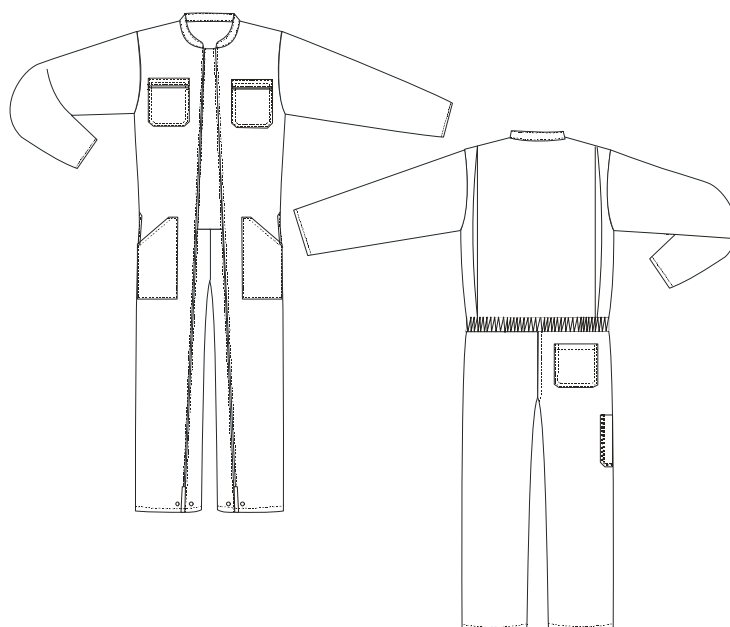

COMBINAISON DOUBLE FERMETURE

Référence : 13B560

Coloris : Bleu Bugatti

Composition : Polyester Coton 65/35 245 gr/m²

Taille : 0 à 8

Descriptif : Combinaison double fermeture, fermeture grosses mailles blanches, 2 poches poitrine à glissière, 2 poches basses, 1 poche arrière, 1 poche mètre, plis d'aisance dans le dos, passe-mains, grippers en bas des jambes.

Colisage : 10 pièces