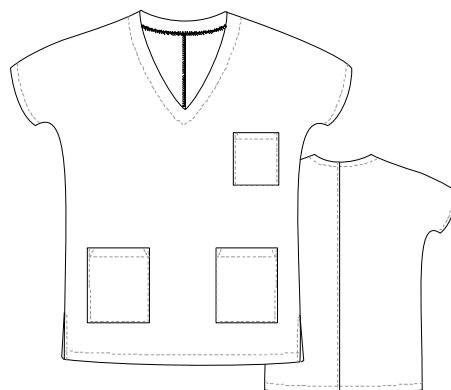

# TUNIQUE MIXTE

TAILLE	T00/TXS	T0/TS	T1/TM	T2/TL	T3/TXL	T4/TXXL	T5/T3XL	T6/T4XL
Tour de poitrine en cm	72-80	80-88	88-96	96-104	104-112	112-120	120-128	128-136

**Référence** : 03BMX250

**Coloris** : Blanc

**Composition** : Polyester/Coton 240gr

**Taille** : 00 à 6

**Descriptif** : Tunique à enfiler, manches courtes, 3 poches, col V.  
Colisage : 40 pièces